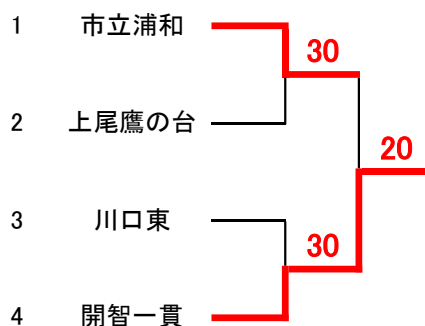

関東予選 南部地区団体戦ドロー(男子)

1ブロック
会場:鳩ヶ谷

2ブロック
会場:川口北

3ブロック
会場:与野

4ブロック
会場:川口青陵

5ブロック
会場:栄北テニスコート

6ブロック
会場:上尾鷹の台

7ブロック
会場:南稜

8ブロック
会場:大宮工業