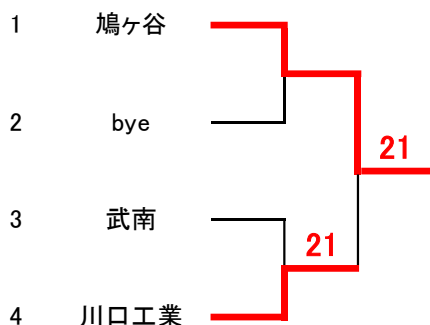

関東予選 南部地区団体戦ドロー(男子)

1ブロック
会場:鳩ヶ谷

2ブロック
会場:川口北

3ブロック
会場:与野

4ブロック
会場:川口青陵

5ブロック
会場:栄北テニスコート

6ブロック
会場:上尾鷹の台

7ブロック
会場:南稜