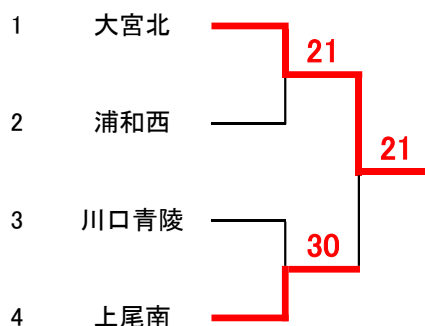

関東予選 南部地区団体戦ドロー(男子)

1ブロック
会場:鳩ヶ谷

2ブロック
会場:川口北

3ブロック
会場:与野

4ブロック
会場:川口青陵

5ブロック
会場:栄北テニスコート

6ブロック
会場:上尾鷹の台

7ブロック
会場:南稜

8ブロック
会場:大宮工業