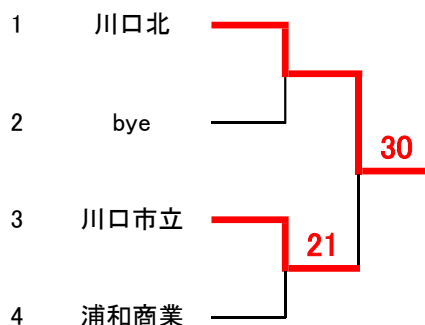

関東予選 南部地区団体戦ドロー(男子)

1ブロック
会場:鳩ヶ谷

2ブロック
会場:川口北

3ブロック
会場:与野

4ブロック
会場:川口青陵

5ブロック
会場:栄北テニスコート

6ブロック
会場:上尾鷹の台

7ブロック
会場:南稜