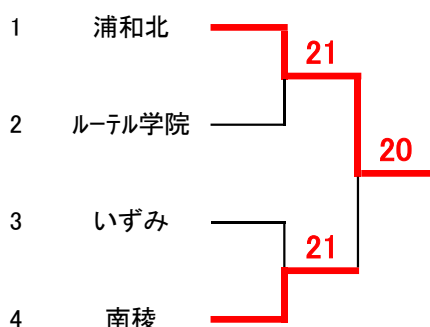

関東予選 南部地区団体戦ドロー(男子)

1ブロック
会場:鳩ヶ谷

2ブロック
会場:川口北

3ブロック
会場:与野

4ブロック
会場:川口青陵

5ブロック
会場:栄北テニスコート

6ブロック
会場:上尾鷹の台

7ブロック
会場:南稜