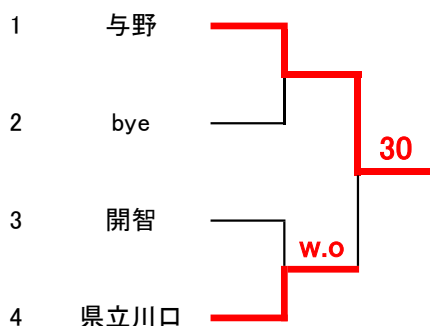

関東予選 南部地区団体戦ドロー(男子)

1ブロック
会場:鳩ヶ谷

2ブロック
会場:川口北

3ブロック
会場:与野

4ブロック
会場:川口青陵

5ブロック
会場:栄北テニスコート

6ブロック
会場:上尾鷹の台

7ブロック
会場:南稜