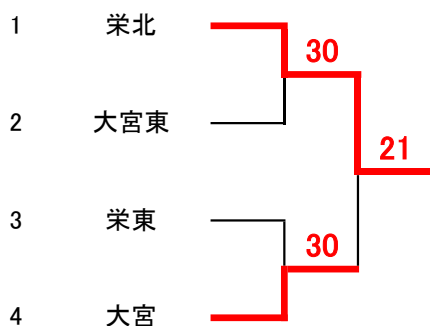

関東予選 南部地区団体戦ドロー(男子)

1ブロック
会場:鳩ヶ谷

2ブロック
会場:川口北

3ブロック
会場:与野

4ブロック
会場:川口青陵

5ブロック
会場:栄北テニスコート

6ブロック
会場:上尾鷹の台

7ブロック
会場:南稜

8ブロック
会場:大宮工業